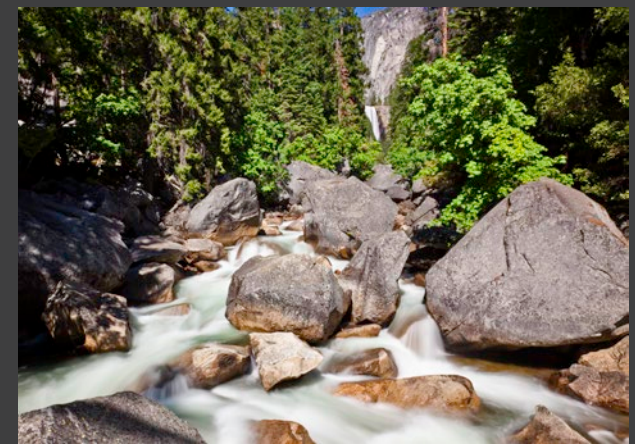

Merced River
Yosemite National Park, California • USA (2010)