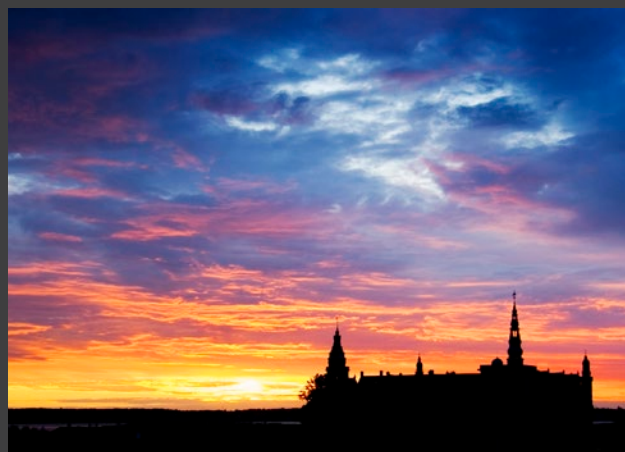

Kronborg  
Helsingør, Denmark (2008)

Gefion springvandet (Gefion fontaine)  
Copenhagen, Denmark (2007)

Rosenborg  
Copenhagen, Denmark (2007)

Kronborg med flag (Kronborg with flag)  
Helsingør, Denmark (2008)