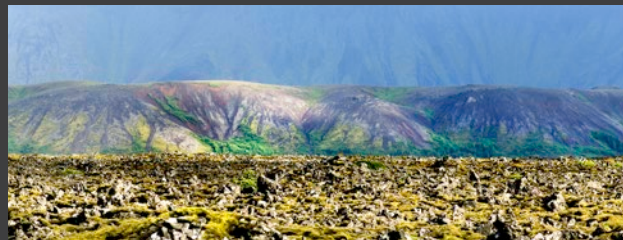

# Panorama format

Nyhavn  
Nyhavn Copenhagen, Denmark (2006)

Kronborg summer  
Helsingør, Denmark

Kartoffelrækkerne (Potato rows)  
Copenhagen, Denmark (2007) • panorama

Nyboder  
Copenhagen, Denmark (2007)

Første lys (First light)  
Skagen, Danmark (2007)

Klitter (dunes)  
Vestkysten, Danmark (2004)

Bølge (Wave)  
Vestkysten, Danmark (2013)

Råbjerg mile  
Danmark (2011)

Bronze award winner  
EPSON pano award 2013

Aftenlys ved Skagen (Evening light at Skagen)  
Danmark (2011)

Magic moment  
Kerligafjoll, Iceland (2011)

Rainbow  
Iceland (2006)

Lava fields  
Iceland (2006) • panorama

Eldborg  
Eldborg Crater, Iceland (2006)

Laugavatn  
Iceland (2006)

Seydisfjörður  
Iceland (2006)

Lava falls  
Iceland (2006)

Waves  
Iceland (2006)

Tunnel View  
Yosemite Valley, USA (2010)

Birk i aftenlys (Birches in evening light)  
Sweden (2006) • panorama