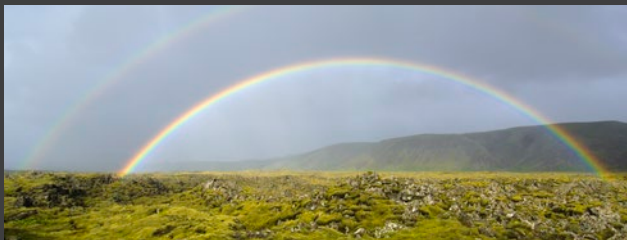

Rainbow
Iceland (2006)