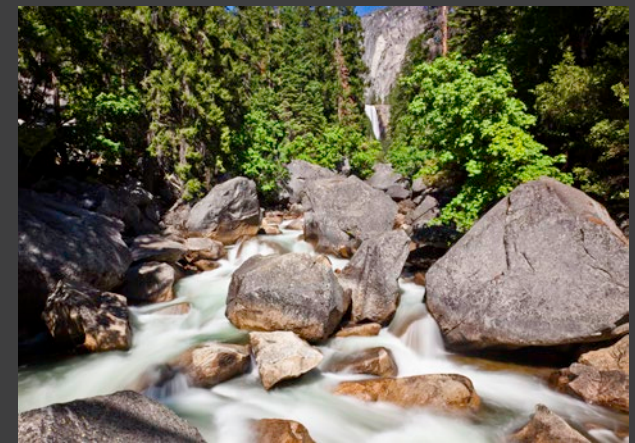

Merced River
Yosemite National Park, California • USA (2010)